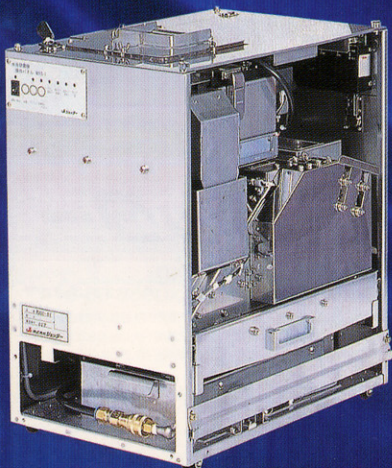

メダル研磨ジョッキシステム

POWER UNIT IV

Welcome to the world where
an authentic pleasure! He
to make you
are absolutely sure that you
will possess magnificent happiness after you finish
the game, because you are born
under a lucky star.
I wish GOOD LUCK for you!

完全研磨方式

清潔なメダルのみをジョッキ補給

水洗研磨機

Je ジェッター