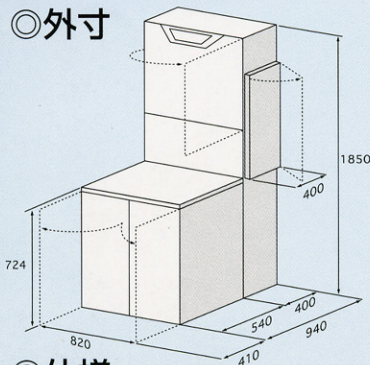

◎外寸

◎仕様

パワーユニットⅣ	
洗浄方式	回転ブラシ研磨方式
適用メダル	Ø25Ø30
処理能力	Ø25 約60,000枚/時 Ø30 約50,000枚/時
メダルコイン容量	約70,000枚 (Ø25) (予備台車は除く)
動力電源	AC100V
消費電力	215W (単体設置時)
付属品 (消耗品)	水タンク用フィルター 専用洗浄液 (4リットル入) 吸水ローラー

お問い合わせ、お申し込みは

西日本総販売元
株式会社九州親和