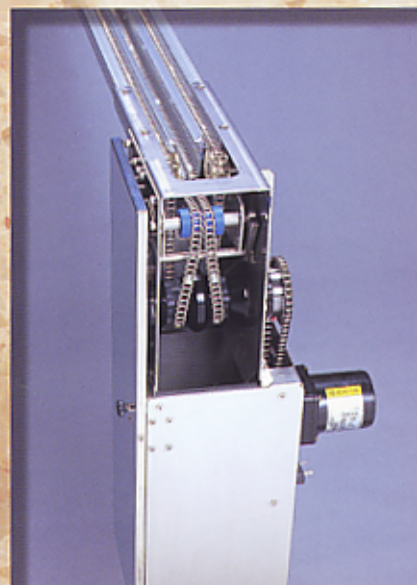

21世紀対応アイテム

Clean 有
フリーアクリルスーパー
Super 10

駆動部