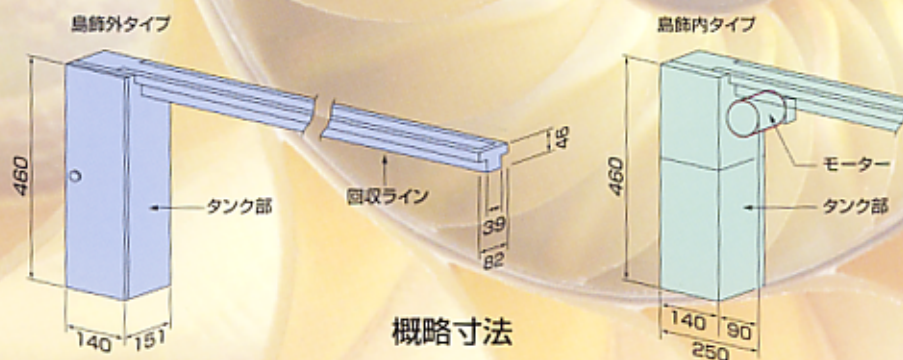

●コーヒーやジュース等の混入にも対応

液状物を投入しても全く支障がなく、故障やトラブルになりません。