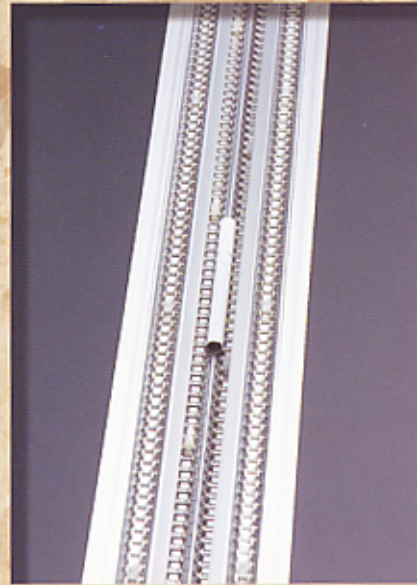

ラダーリンクローラードライブ方式

煙草の吸殻の運搬状況